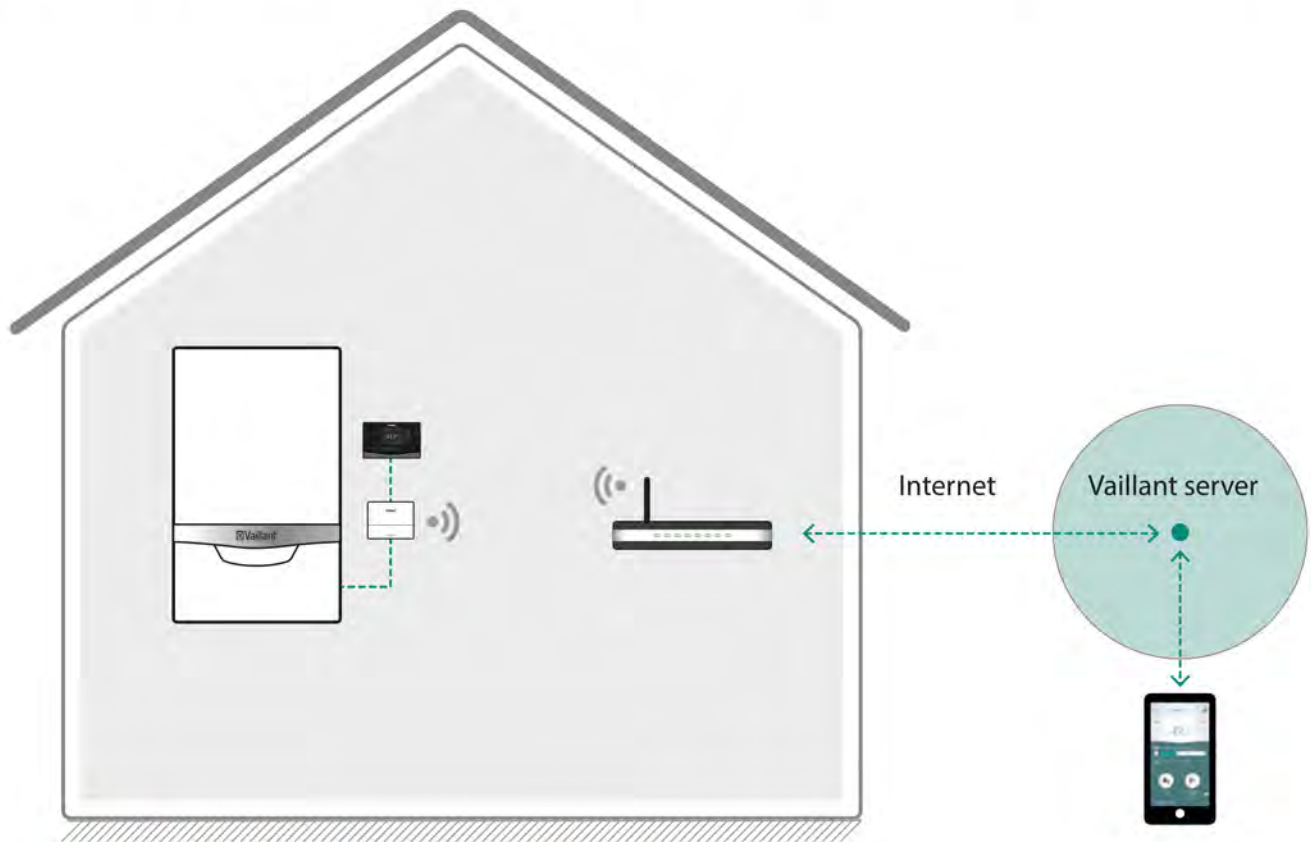

sensoHOME ruimtethermostaat

Maximaal 1 verwarmingscircuit. Met extra buitenvoeler is de sensoHOME een weersafhankelijke regelaar. Nieuwe "sensoAPP".